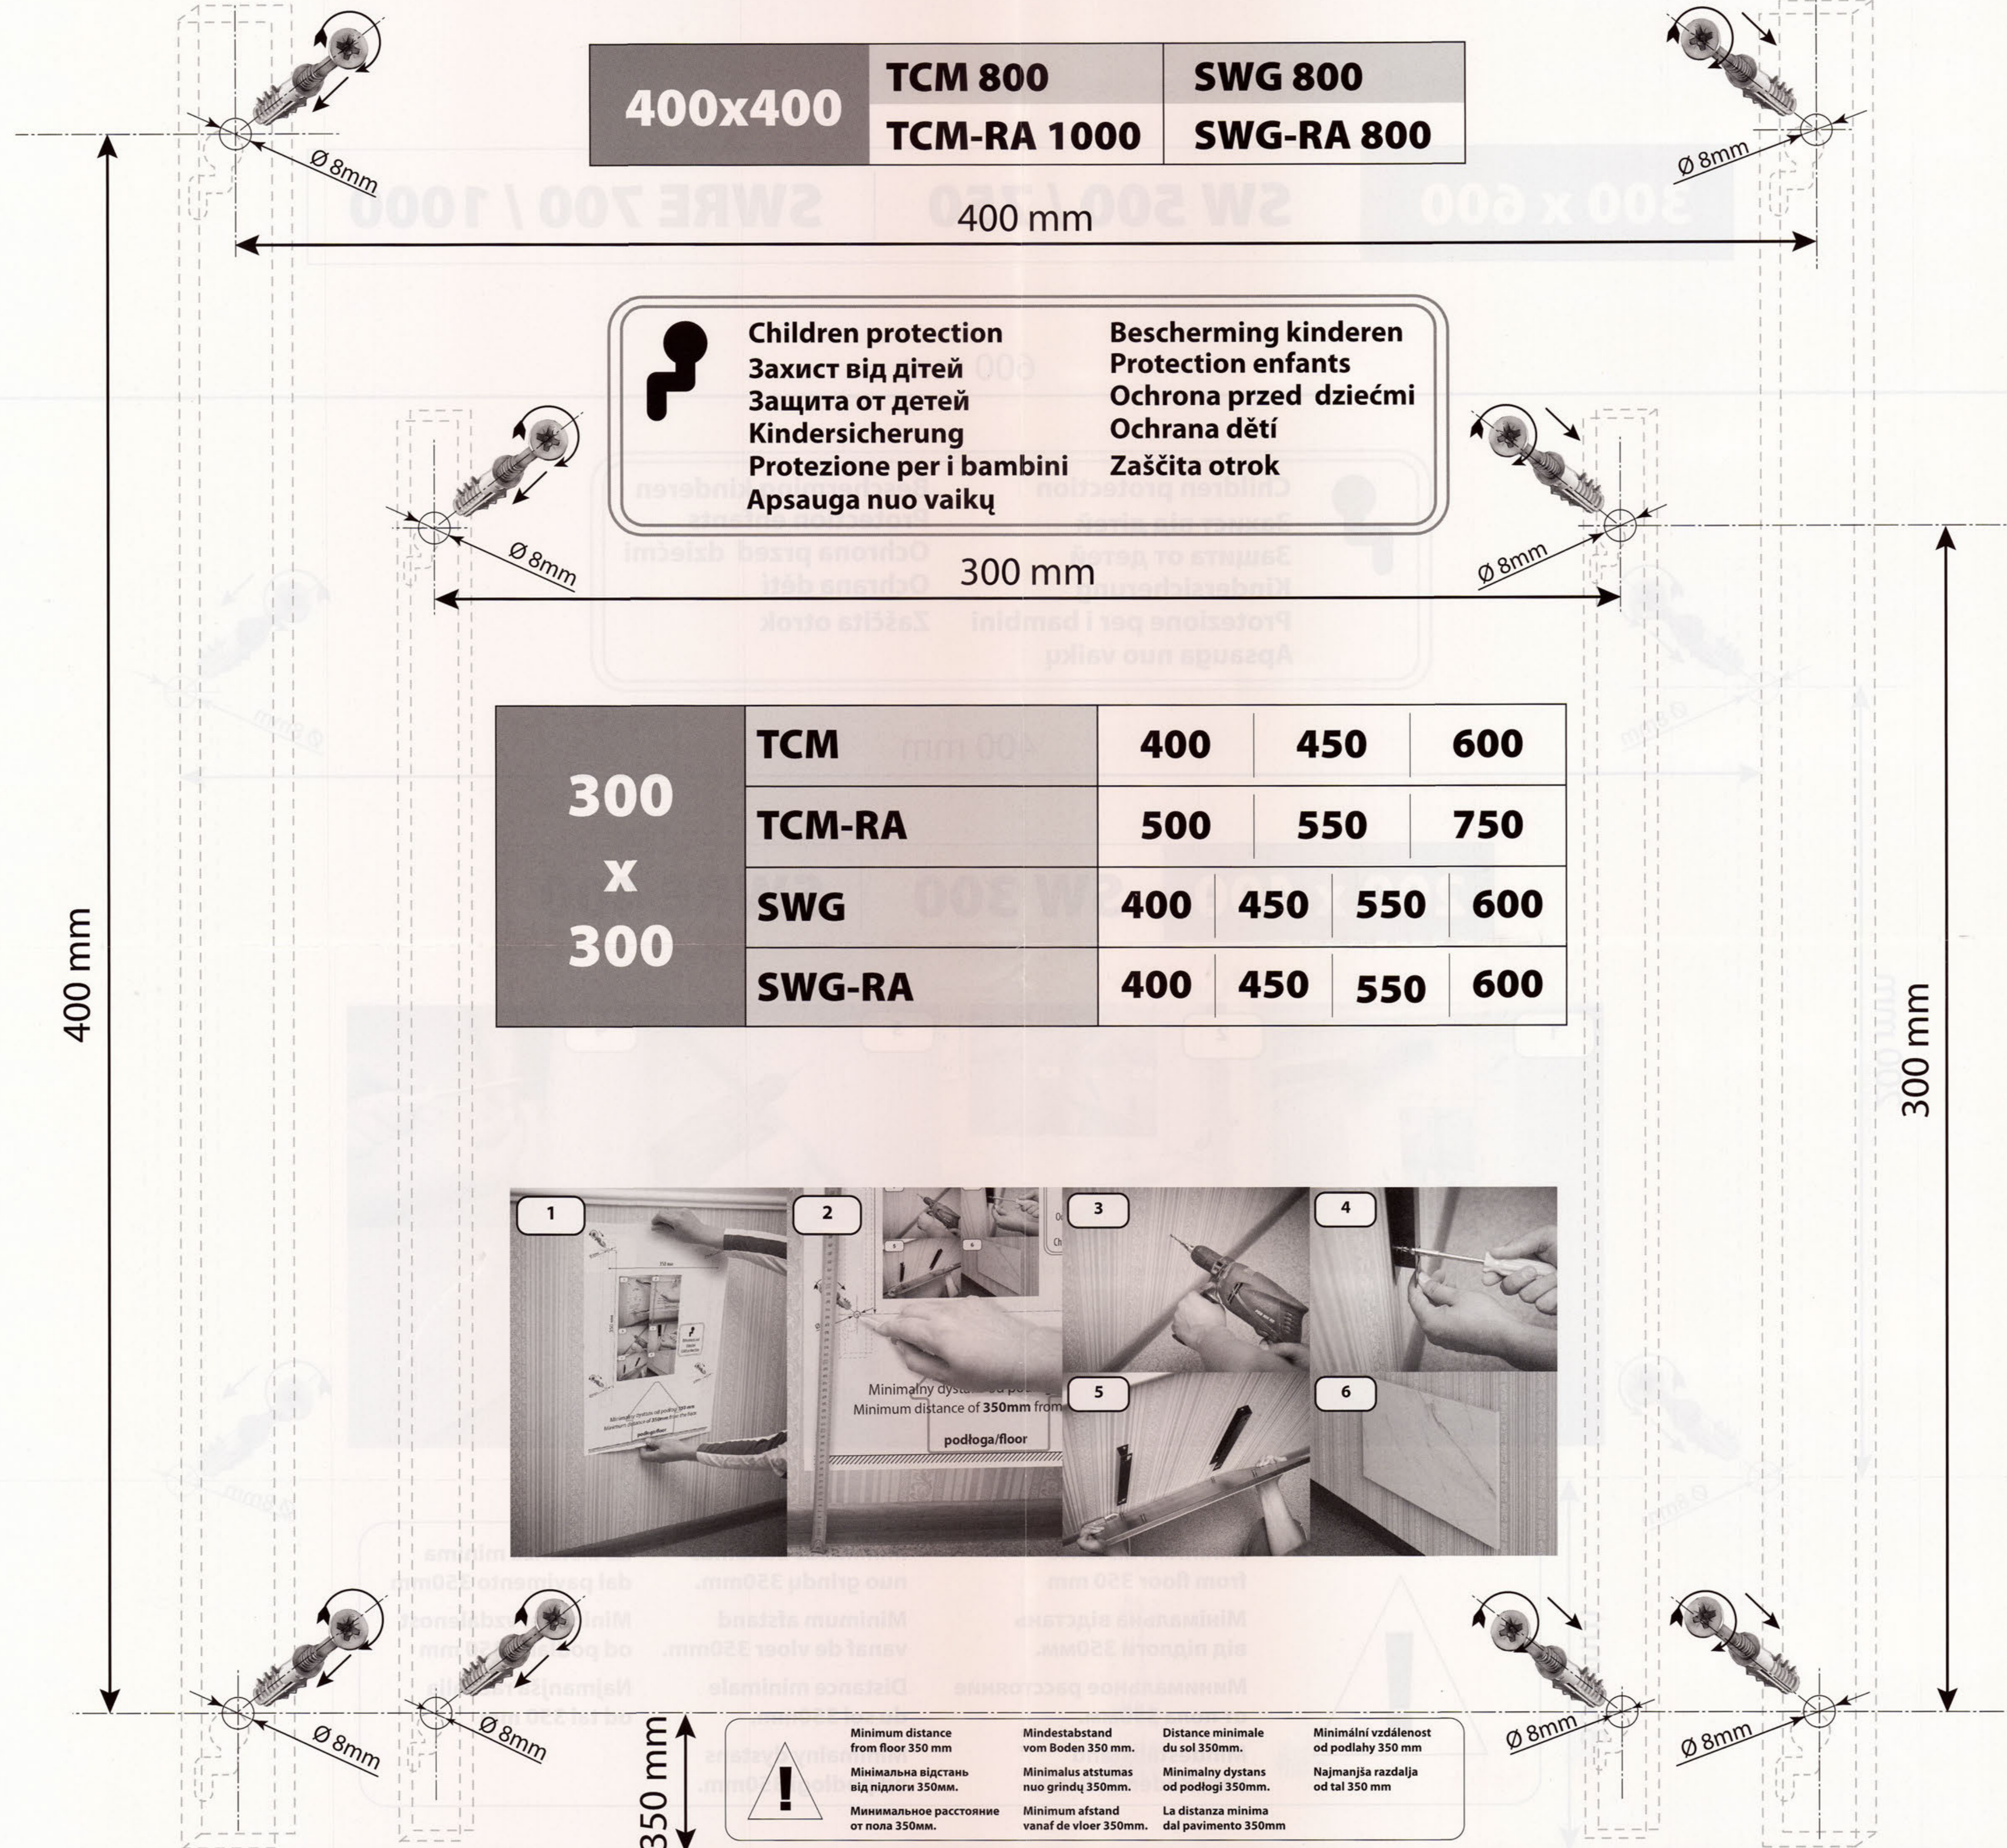

400x400	TCM 800	SWG 800
	TCM-RA 1000	SWG-RA 800

Children protection
Захист від дітей
Защита от детей
Kindersicherung
Protezione per i bambini
Apsauga nuo vaikų

Bescherming kinderen
Protection enfants
Ochrona przed dziećmi
Ochrana dětí
Zaščita otrok

300 X 300	TCM	400	450	600	
	TCM-RA	500	550	750	
	SWG	400	450	550	600
	SWG-RA	400	450	550	600