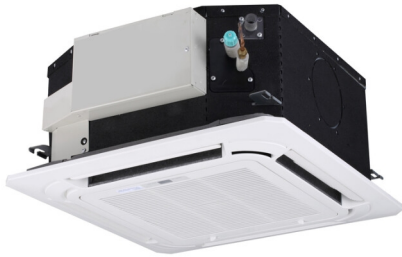

KAYSUN
KCIF-17 DN4.0
CASSETTE 4 VOIES
A0070201

CARACTÉRISTIQUES TECHNIQUES

Dimensions	mm	260h x 630l x 570p
Poids	kg	18
Puissance refroidissement	kW	1,7
Capacité calorifique	kW	2,2
Nombre de vitesses		7
Nombre de vitesses ventiler		7
Nombre de vitesses refroidir		7
Puissance absorbée	kW	0,035
Alimentation	V/Hz	220-240/1/50
Dimensions grille hauteur	mm	50
Dimensions grille largeur	mm	647
Dimensions grille profondeur	mm	647
Gaz réfrigérant		R410a
Diamètres des conduites	inch	1/4 - 1/2
Câble d'alimentation	mm ²	3 x 2,5
Télécommande		KI-04 S
Extra Info		Cassette Art Flux 360° 600 x 600