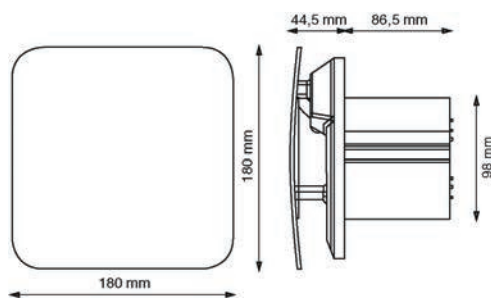

Simply Silent™ Contour CV (100 mm)

Intelligent en intuïtief : de ventilatoren voor constante ventilatie combineren alle voordelen van de Simply Silent™ Contour met Adaptiflow Sensing. Deze technologie detecteert veranderingen in de luchtstroom en past het toerental aan om het aangezogen luchtvolume constant te houden. Intelligent Adaptiflow Sensing werkt samen met de actieve hygrostaat van het product.

- Keuze tussen 2 werkstanden, te bepalen bij installatie : elke werkstand heeft 3 zelfregelende debieten die variëren in functie van het vochtgehalte.
- Rond en vierkant afwerk kader meegeleverd.
- Ook verkrijgbaar in laagspanning, LVCV versie, transfo meegeleverd.
- Afneembaar designpaneel met kliksysteem, geen schroeven.
- Voor muur- of plafondmontage.
- Diameter buis : 100 mm.

Technische kenmerken

Type	BC-nr.	Design	Aantal snelheden	Debiet in m³/u	Vermogen in W	Geluidsniveau in dBA (3m)	Beschermingsgraad	Extra functies
Simply Silent™ Contour CV								
LVCV4SR	A0028033	vierkant en rond	2	29/47/65	1,9/2,3/2,9	18,9/22,9/28,1	IPX5	Externe transformator 12V
CV4SR	A0028740	vierkant en rond	2	29/47/65	1,9/2,3/2,9	18,9/22,9/28,1	IPX4	
CV4R	A0009695	rond	2	18/29/65	1,6/1,9/2,9	15,1/18,9/28,1	IPX4	

Opties

Type	BC-nr.	Omschrijving
SSWKWR	A0008842	Muurset rond model wandbuis met buitenrooster in witte kleur
SSWKWS	A0008843	Muurset vierkant model wandbuis met buitenrooster in witte kleur
SSWKBR	A0008844	Muurset rond model wandbuis met buitenrooster in bruine kleur
SSWKBS	A0008845	Muurset vierkant model wandbuis met buitenrooster in bruine kleur

VIERKANT