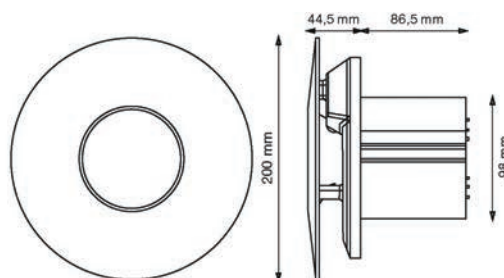

Simply Silent™ Contour CV (100 mm)

Intelligent en intuïtief : de ventilatoren voor constante ventilatie combineren alle voordelen van de Simply Silent™ Contour met Adaptiflow Sensing. Deze technologie detecteert veranderingen in de luchtstroom en past het toerental aan om het aangezogen luchtvolume constant te houden. Intelligent Adaptiflow Sensing werkt samen met de actieve hygrostaat van het product.

- Keuze tussen 2 werkstanden, te bepalen bij installatie : elke werkstand heeft 3 zelfregelende debieten die variëren in functie van het vochtgehalte.
- Rond en vierkant afwerk kader meegeleverd.
- Ook verkrijgbaar in laagspanning, LVCV versie, transfo meegeleverd.
- Afneembaar designpaneel met kliksysteem, geen schroeven.
- Voor muur- of plafondmontage.
- Diameter buis : 100 mm.

Technische kenmerken

Type	BC-nr.	Design	Aantal snelheden	Debiet in m³/u	Vermogen in W	Geluidsniveau in dBA (3m)	Beschermingsgraad	Extra functies
Simply Silent™ Contour CV								
LVCV4SR	A0028033	vierkant en rond	2	29/47/65	1,9/2,3/2,9	18,9/22,9/28,1	IPX5	Externe transformator 12V
CV4SR	A0028740	vierkant en rond	2	29/47/65	1,9/2,3/2,9	18,9/22,9/28,1	IPX4	
CV4R	A0009695	rond	2	18/29/65	1,6/1,9/2,9	15,1/18,9/28,1	IPX4	

Opties

Type	BC-nr.	Omschrijving
SSWKWR	A0008842	Muurset rond model wandbuis met buitenrooster in witte kleur
SSWKWS	A0008843	Muurset vierkant model wandbuis met buitenrooster in witte kleur
SSWKBR	A0008844	Muurset rond model wandbuis met buitenrooster in bruine kleur
SSWKBS	A0008845	Muurset vierkant model wandbuis met buitenrooster in bruine kleur

ROND