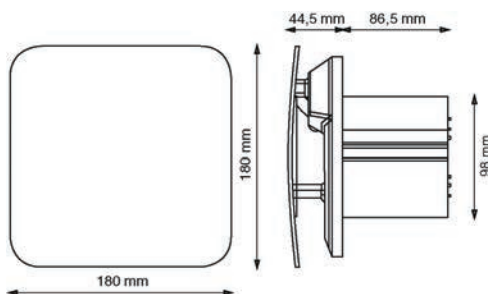

Simply Silent™ Contour CV (100 mm)

Intelligents et intuitifs : les ventilateurs pour ventilation continue ont tous les avantages de la série Simply Silent™ Contour avec Adaptiflow Sensing. Cette technologie détecte les variations du flux d'air et ajuste le régime du ventilateur pour maintenir un débit constant.

L'Adaptiflow Sensing fonctionne avec l'hygrostat actif de l'extracteur.

- Choix entre 2 modes de travail, à définir lors de l'installation : chaque mode à 3 débits autorégulants en fonction de l'humidité.
- Cadre de finition rond et carré inclus.
- Aussi disponible en version basse tension, type LVCV, livré avec transformateur.
- Panneau frontal avec fixation à clips, pas de vis.
- Pour montage mural ou au plafond.
- Diamètre du tube : 100 mm.

Spécifications techniques

Type	N° BC	Design	Nombre de vitesses	Débit en m³/h	Puissance en W	Niveau sonore en dBA (3m)	Degré de protection	Fonctions supplémentaires
Simply Silent™ Contour CV								
LVCV4SR	A0028033	carré et rond	2	29/47/65	1,9/2,3/2,9	18,9/22,9/28,1	IPX5	Transformateur 12V
CV4SR	A0028740	carré et rond	2	29/47/65	1,9/2,3/2,9	18,9/22,9/28,1	IPX4	
CV4R	A0009695	rond	2	18/29/65	1,6/1,9/2,9	15,1/18,9/28,1	IPX4	

Options

Type	N° BC	Description
SSWKWR	A0008842	Kit mural rond avec grille blanc
SSWKWS	A0008843	Kit mural carré avec grille blanc
SSWKBR	A0008844	Kit mural rond avec grille brun
SSWKBS	A0008845	Kit mural carré avec grille brun

CARRÉ

ROND