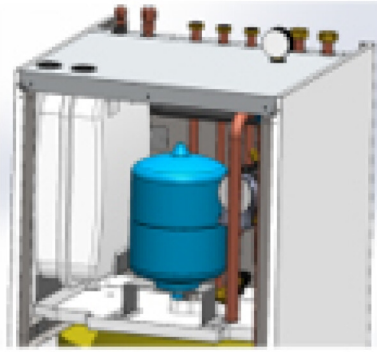

LG AIRCO OSHE-12KT 8L

HYDRAULISCHE TOEBEHOREN

A0026659

TECHNISCHE KENMERKEN

Model	Expansievat SWW Therma V IWT R32	
Technische benaming	916T NB1	
Type	OSHE-12KT	
Compatibel	met hydrokit IWT R32/HN0916T NB1	
Voor druk	bar	3
Maximale druk	bar	10
Gewicht expansievat sanitair warm water	kg	2,5
Extra info	Inhoud expansievat sanitair warm water: 8 liter	