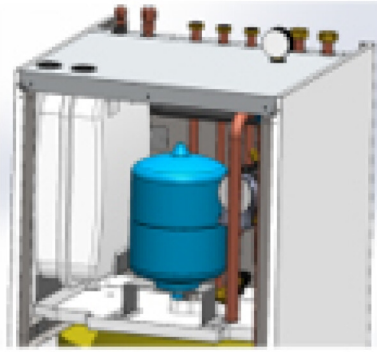

**LG AIRCO**  
**OSHE-12KT 8L**

HYDRAULISCHE TOEBEHOREN

A0026659

**ADVIESPRIJS: 315,81 EUR**

Incl. BTW | Excl. Recupel/Bebat

TECHNISCHE KENMERKEN

<b>Model</b>	Expansievat SWW Therma V IWT R32	
<b>Technische benaming</b>	916T NB1	
<b>Type</b>	OSHE-12KT	
<b>Compatibel</b>	met hydrokit IWT R32/HN0916T NB1	
<b>Voor druk</b>	bar	3
<b>Maximale druk</b>	bar	10
<b>Gewicht expansievat sanitair warm water</b>	kg	2,5
<b>Extra info</b>	Inhoud expansievat sanitair warm water: 8 liter	