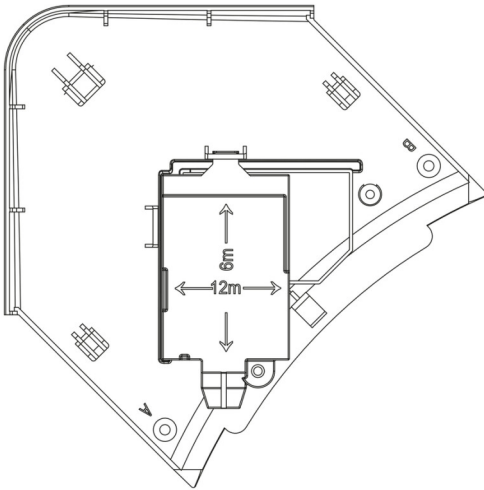

LG AIRCO

PT-AFGW0

ROOSTERS VOOR CASSETTES

A0024214

TECHNISCHE KENMERKEN