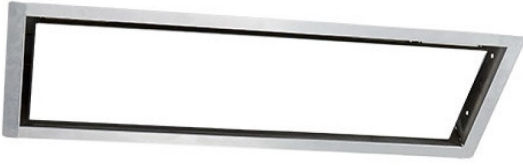

**FRICO**  
**CCIHGS15 154865**  
ACCESSOIRES  
A0021409

CARACTÉRISTIQUES TECHNIQUES

Contre cadre d'encastrement pour Infraglas 1,5 kW  
Couleur argent  
Hauteur minimale du fauxplafond 28cm