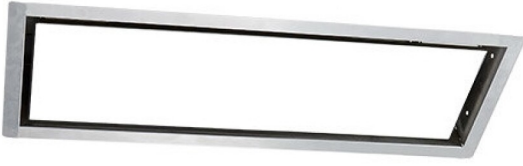

**FRICO**

**CCIHGS15 154865**

TOEBEHOREN ELEKTRISCHE STRALERS

A0021409

### TECHNISCHE KENMERKEN

Frame voor ingebouwde montage van Infraglas 1,5kW

Kleur zilver

Minimale inbouwhoogte plafond 28cm