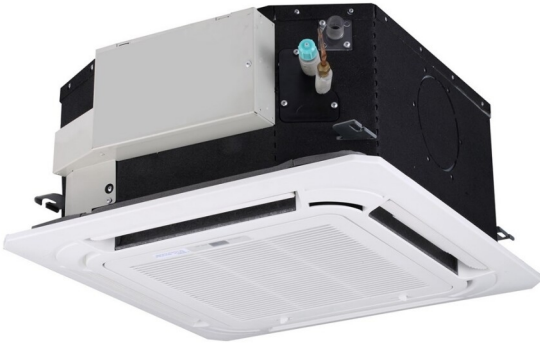

**KAYSUN**  
**KCIF-28 DN4.0**  
VIERWEGCASSETTE  
A0020812

TECHNISCHE KENMERKEN

Afmetingen	mm	260h x 630b x 570d
Netto gewicht	kg	18
Model		KCIF-28 DN4.0
Koelvermogen	kW	2,8
Verwarmingsvermogen	kW	3,2
Aantal standen		7
Aantal standen ventileren		7
Aantal standen koelen		7
Opgenomen vermogen	kW	35
Voeding	V/Hz	220-240/1/50
Afmetingen rooster hoogte	mm	50
Afmetingen rooster breedte	mm	648
Afmetingen rooster diepte	mm	648
Koelmiddel		R410a
Koelleiding diameters	inch	1/4 - 1/2
Voedingskabel	mm <sup>2</sup>	3 x 2,5
Afstandsbediening		KI-04 S
Extra info		Vierweg cassette