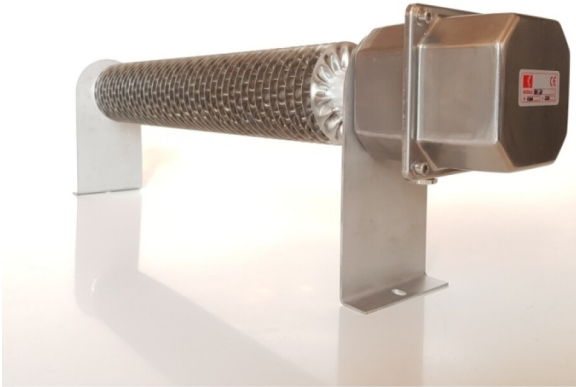

DIMPLEX
RIBI 22/33 INOX 2200W 3/400V
RIBBENBUISTRADIATOREN
A0020392

TECHNISCHE KENMERKEN

Afmetingen	mm	195h x 1500b x 105d
Type		Inox 304
Vermogen	W	2200
Spanning	V	3 x 400V
Thermostaat Type		Via kamerthermostaat
Montage		Vloersteunen meegeleverd
Beschermingsgraad		IP66
Kleur		Inox grijs
Extra info		Beschermrooster in optie