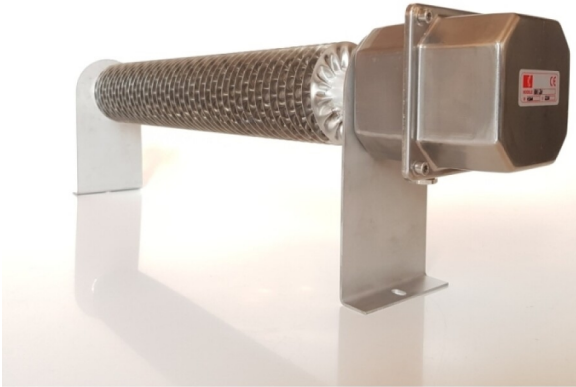

**DIMPLEX**  
**RIBI 15/23 INOX 1500W 3/400V**  
RADIATEURS À AILETTES  
A0020391

**PRIX CONSEILLÉ: 503,60 EUR**

TVA incl. | Recupel/Bebat excl.

CARACTÉRISTIQUES TECHNIQUES

<b>Dimensions</b>	mm	195h x 1000l x 105p
<b>Type</b>		Acier inoxydable 304
<b>Puissance</b>	W	1500
<b>Tension</b>	V	3 x 400V
<b>Thermostat Type</b>		Par thermostat d'ambiance
<b>Montage</b>		Supports de sol inclus
<b>Degré de protection</b>		IP 66
<b>Couleur</b>		Gris inox
<b>Extra Info</b>		Grille de protection