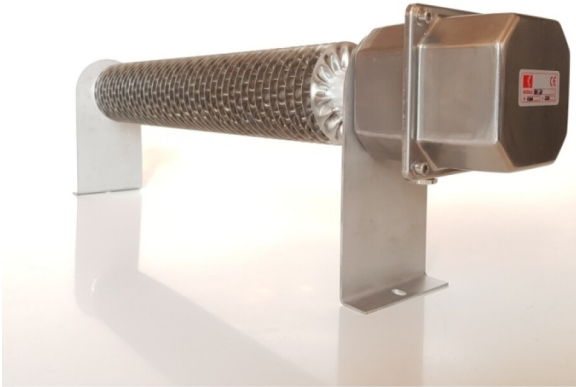

**DIMPLEX**  
**RIBI 30/23 INOX 3000W 3/230V**  
RADIATEURS À AILETTES  
A0020389

CARACTÉRISTIQUES TECHNIQUES

<b>Dimensions</b>	mm	195h x 2000l x 105p
<b>Type</b>		Acier inoxydable 304
<b>Puissance</b>	W	3000
<b>Tension</b>	V	3 x 230V
<b>Thermostat Type</b>		Par thermostat d'ambiance
<b>Montage</b>		Supports de sol inclus
<b>Degré de protection</b>		IP 66
<b>Couleur</b>		Gris inox
<b>Extra Info</b>		Grille de protection