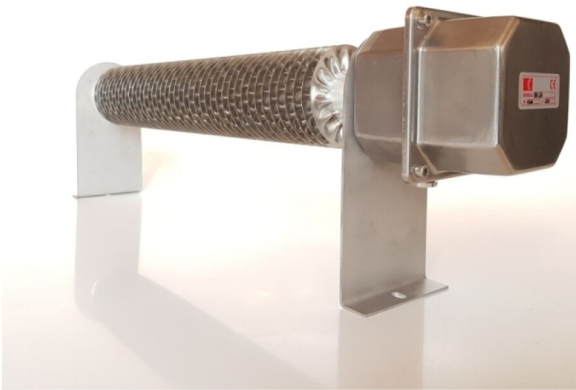

DIMPLEX
RIBI 22/31 INOX 2200W 1/230V
RIBBENBUISRADIATOREN
A0020384

TECHNISCHE KENMERKEN

Afmetingen	mm	195h x 1500b x 105d
Type		Inox 304
Vermogen	W	2200
Spanning	V	400
Thermostaat Type		Via kamerthermostaat
Montage		Vloersteunen meegeleverd
Beschermingsgraad		IP66
Kleur		Inox grijs
Extra info		Beschermrooster in optie