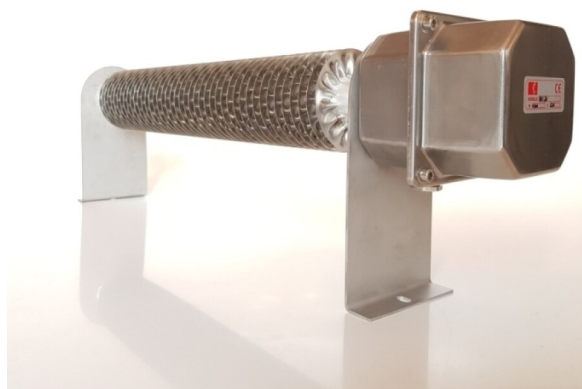

DIMPLEX
RIBI 22/31 INOX 2200W 1/230V
RADIATEURS À AILETTES
A0020384

CARACTÉRISTIQUES TECHNIQUES

Dimensions	mm	195h x 1500l x 105p
Type		Acier inoxydable 304
Puissance	W	2200
Tension	V	400
Thermostat Type		Par thermostat d'ambiance
Montage		Supports de sol inclus
Degré de protection		IP 66
Couleur		Gris inox
Extra Info		Grille de protection