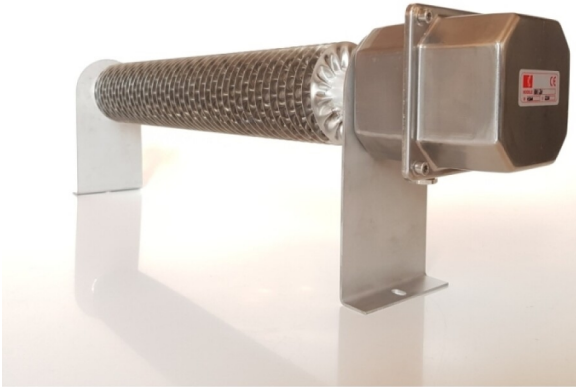

**DIMPLEX**  
**RIBI 11/31 INOX 1100W 1/400V**  
RIBBENBUISTRADIATOREN  
A0020382

**ADVIESPRIJS: 437,66 EUR**

Incl. BTW | Excl. Recupel/Bebat

TECHNISCHE KENMERKEN

<b>Afmetingen</b>	mm	195h x 750b x 105d
<b>Type</b>		Inox 304
<b>Vermogen</b>	W	1100
<b>Spanning</b>	V	400
<b>Thermostaat Type</b>		Via kamerthermostaat
<b>Montage</b>		Vloersteunen meegeleverd
<b>Beschermingsgraad</b>		IP66
<b>Kleur</b>		Inox grijs
<b>Extra info</b>		Beschermrooster in optie