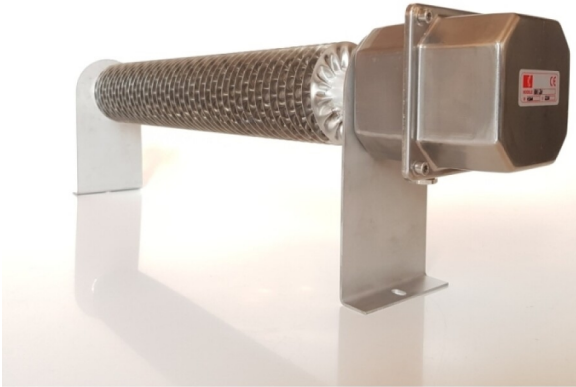

DIMPLEX
RIBI 30/21 INOX 3000W 1/230V
RADIATEURS À AILETTES
A0020380

CARACTÉRISTIQUES TECHNIQUES

Dimensions	mm	195h x 2000l x 105p
Type		Acier inoxydable 304
Puissance	W	3000
Tension	V	230
Thermostat Type		Par thermostat d'ambiance
Montage		Supports de sol inclus
Degré de protection		IP 66
Couleur		Gris inox
Extra Info		Grille de protection