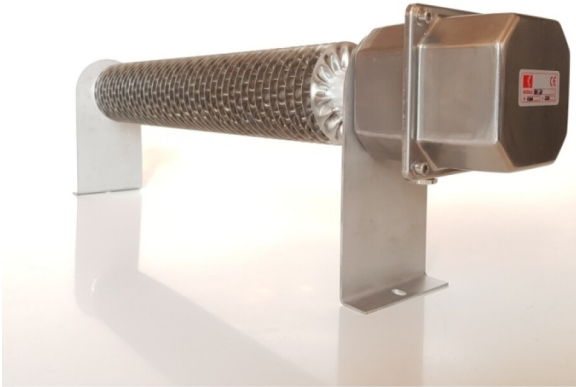

**DIMPLEX**  
**RIBI 30/21 INOX 3000W 1/230V**  
RADIATEURS À AILETTES  
A0020380

**PRIX CONSEILLÉ: 670,29 EUR**

TVA incl. | Recupel/Bebat excl.

CARACTÉRISTIQUES TECHNIQUES

<b>Dimensions</b>	mm	195h x 2000l x 105p
<b>Type</b>		Acier inoxydable 304
<b>Puissance</b>	W	3000
<b>Tension</b>	V	230
<b>Thermostat Type</b>		Par thermostat d'ambiance
<b>Montage</b>		Supports de sol inclus
<b>Degré de protection</b>		IP 66
<b>Couleur</b>		Gris inox
<b>Extra Info</b>		Grille de protection