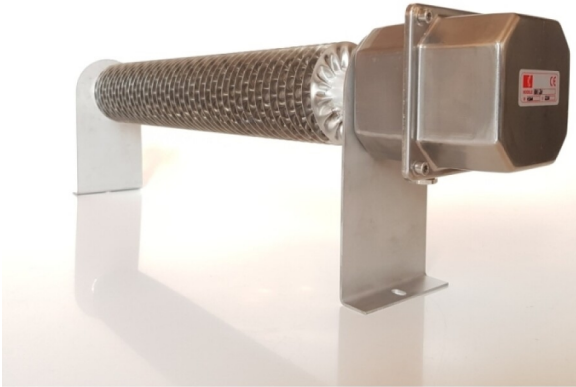

DIMPLEX
RIBI 15/21 INOX 1500W 1/230V
RIBBENBUISTRADIATOREN
A0020378

TECHNISCHE KENMERKEN

Afmetingen	mm	195h x 1000b x 105d
Type		Inox 304
Vermogen	W	1500
Spanning	V	230
Thermostaat Type		Via kamerthermostaat
Montage		Vloersteunen meegeleverd
Beschermingsgraad		IP66
Kleur		Inox grijs
Extra info		Beschermrooster in optie