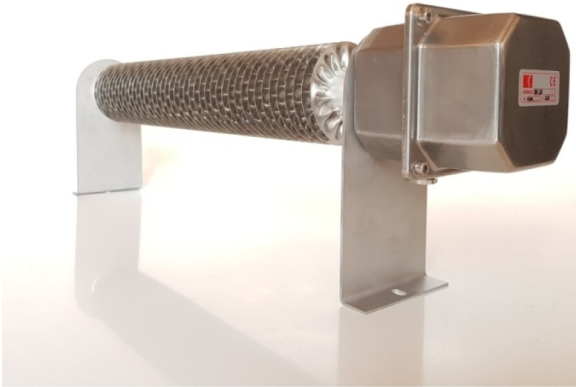

DIMPLEX

RIBI 7/21 INOX 700W 1/230V

RIBBENBUISTRADIATOREN

A0020376

TECHNISCHE KENMERKEN

| | | |
|--------------------------|----|--------------------------|
| Afmetingen | mm | 195h x 500b x 105d |
| Type | | Inox 304 |
| Vermogen | W | 700 |
| Spanning | V | 230 |
| Thermostaat Type | | Via kamerthermostaat |
| Montage | | Vloersteunen meegeleverd |
| Beschermingsgraad | | IP66 |
| Kleur | | Inox grijs |
| Extra info | | Beschermrooster in optie |