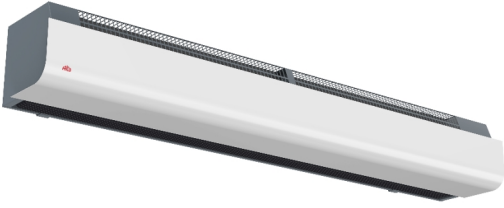

**FRICO**  
**PAECS15 154847**  
OPBOUW  
A0016330

**ADVIESPRIJS: 1778,92 EUR**

Incl. BTW | Excl. Recupel/Bebat

TECHNISCHE KENMERKEN

Afmetingen	mm	209h x 245d x 1560l
Netto gewicht	kg	20
Warm water		Onverwarmd
Hoogte deur	m	2,5
Kleur		Wit met grijs rooster
Spanning	V	230
Stroomsterkte	A	0,2 1,17
Beschermingsgraad		IP44
Luchtdebiet	m <sup>3</sup> /u	2200
Geluidsniveau	dB(A)	45 62