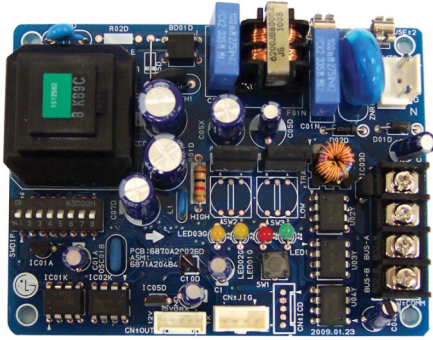

LG AIRCO

PP485B00K

ACCESSOIRES ÉLECTRIQUES

A0016189

CARACTÉRISTIQUES TECHNIQUES