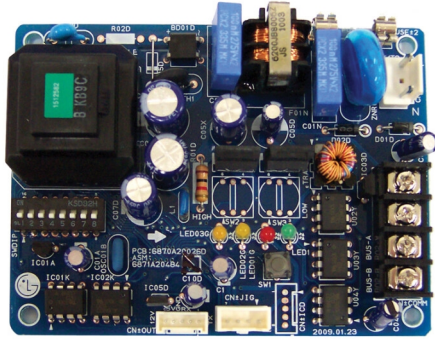

LG AIRCO

PP485B00K

ELEKTRISCHE TOEBEHOREN

A0016189

TECHNISCHE KENMERKEN