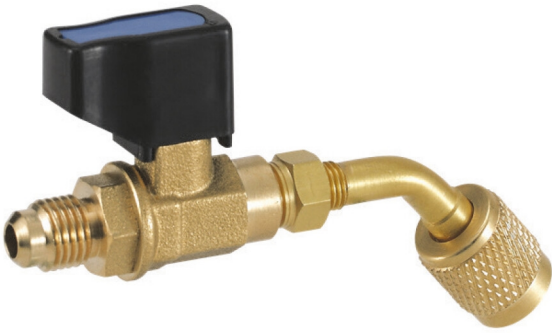

AIRCO TOEBEHOREN

CV08

INSTALLATIEMATERIAAL AIRCO

A0015685

ADVIESPRIJS: 18,63 EUR

Incl. BTW | Excl. Recupel/Bebat

TECHNISCHE KENMERKEN

Meetventiel met kraan.
Voor het gemakkelijk meten van airco installaties.
Met SAE 5/16 aansluitingen male/female.