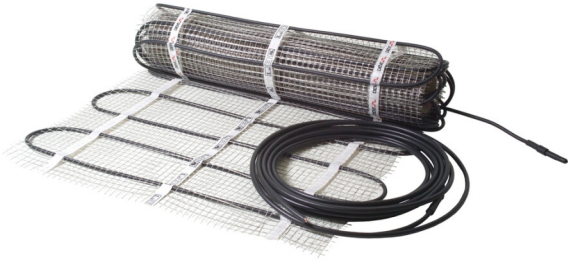

DEVI
DEVIASPHAL.300T/5750W 83900173
OPRITVERWARMING
A0010524

ADVIESPRIJS: 1882,03 EUR

Incl. BTW | Excl. Recupel/Bebat

TECHNISCHE KENMERKEN

Afmetingen	mm	750b x 25400l
Soort		Met veiligheidsomvlechting
Plaatsing		Beton of asfalt
Vermogen	W/m ²	300
Aansluitwaarde	W	5750
Spanning	V	400
Oppervlakte in m ²	m ²	19