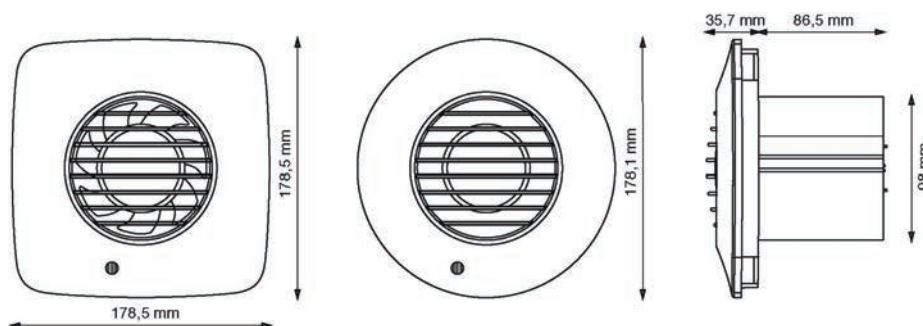

**LV100 (vierkant)**

**LV100 (rond)**

**Muurdoorvoerset omvat**

De Simply Silent™ LV100 (laagvoltage-model) is specifiek ontworpen voor een veilige montage in of boven de plaats waar het meeste vocht komt. Deze modellen zijn identiek aan de Simply Silent™ DX100, maar zijn extra uitgerust met een 12V SELV transformator die zich buiten het bereik van de douchende of badende personen bevindt.

Met zoveel mogelijkheden is de Simply Silent™ LV100 geschikt voor vele toepassingen.

- Keuze uit rond of vierkant model.
- Voor muur- of plafondmontage.
- Diameter buis : 100 mm.

## Technische kenmerken

Type	BC-nr.	Design	Debiet in m³/u	Vermogen in W	Geluidsniveau in dBA (3m)	Beschermingsgraad	Extra functies
<b>Low Volt met set wandbuis en buitenrooster, inclusief transfo 12 V</b>							
LV100S	A0009846	vierkant	54/76	7,4/8,4	22/34	IPX4	
LV100TS	A0009847	vierkant	54/76	7,4/8,4	22/34	IPX4	Timer
LV100PS	A0009848	vierkant	54/76	7,4/8,4	22/34	IPX4	Trekkoord
LV100HTS	A0009849	vierkant	54/76	7,4/8,4	22/34	IPX4	Hygrostaat + timer
LV100HPTS	A0009850	vierkant	54/76	7,4/8,4	22/34	IPX4	Hygrostaat + timer + trekkoord
LV100PIRS	A0009851	vierkant	54/76	7,4/8,4	22/34	IPX4	Infraroodsensor beweging
LV100R	A0009852	rond	54/76	7,4/8,4	22/34	IPX4	
LV100PR	A0009853	rond	54/76	7,4/8,4	22/34	IPX4	Trekkoord
LV100HPTR	A0009854	rond	54/76	7,4/8,4	22/34	IPX4	Hygrostaat + timer + trekkoord