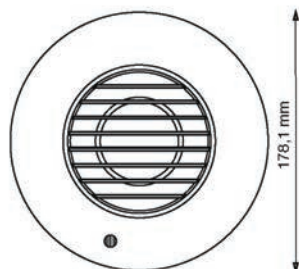

De Simply Silent™ LV100 (laagvoltage-model) is specifiek ontworpen voor een veilige montage in of boven de plaats waar het meeste vocht komt. Deze modellen zijn identiek aan de Simply Silent™ DX100, maar zijn extra uitgerust met een 12V SELV transformator die zich buiten het bereik van de douchende of badende personen bevindt.

Monteer een doorlooptimer die volledig ingesteld kan worden (met naloopdraaitijd), of kies een trekkoord om de eenheid manueel te activeren. De timer kan ook gecombineerd worden met een hygrostaat om de vochtigheid automatisch te regelen. Of kies voor de bewegingsdetector via infrarood, die de ventilator automatisch inschakelt bij beweging in de ruimte.

Met zoveel mogelijkheden is de Simply Silent™ LV100 geschikt voor vele toepassingen.

- Keuze uit rond of vierkant model.
- Voor muur- of plafondmontage.
- Diameter buis : 100 mm.

Technische kenmerken

Type	BC-nr.	Design	Debiet in m³/u	Vermogen in W	Geluidsniveau in dBA (3m)	Beschermingsgraad	Extra functies
Low Volt met set wandbuis en buitenrooster, inclusief transfo 12 V							
LV100S	A0009846	vierkant	54/76	7,4/8,4	22/34	IPX4	
LV100TS	A0009847	vierkant	54/76	7,4/8,4	22/34	IPX4	Timer
LV100PS	A0009848	vierkant	54/76	7,4/8,4	22/34	IPX4	Trekkoord
LV100HTS	A0009849	vierkant	54/76	7,4/8,4	22/34	IPX4	Hygrostaat + timer
LV100HPTS	A0009850	vierkant	54/76	7,4/8,4	22/34	IPX4	Hygrostaat + timer + trekkoord
LV100PIRS	A0009851	vierkant	54/76	7,4/8,4	22/34	IPX4	Infraroodsensor beweging
LV100R	A0009852	rond	54/76	7,4/8,4	22/34	IPX4	
LV100PR	A0009853	rond	54/76	7,4/8,4	22/34	IPX4	Trekkoord
LV100HPTR	A0009854	rond	54/76	7,4/8,4	22/34	IPX4	Hygrostaat + timer + trekkoord

ROND