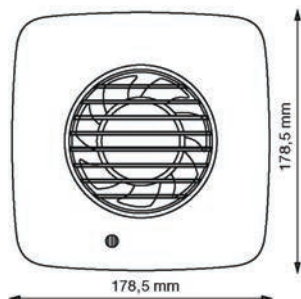

De Simply Silent™ LV100 (laagvoltage-model) is specifiek ontworpen voor een veilige montage in of boven de plaats waar het meeste vocht komt. Deze modellen zijn identiek aan de Simply Silent™ DX100, maar zijn extra uitgerust met een 12V SELV transformator die zich buiten het bereik van de douchende of badende personen bevindt.

Monteer een doorlooptimer die volledig ingesteld kan worden (met naloopdraaitijd), of kies een trekkoord om de eenheid manueel te activeren. De timer kan ook gecombineerd worden met een hygrostaat om de vochtigheid automatisch te regelen. Of kies voor de bewegingsdetector via infrarood, die de ventilator automatisch inschakelt bij beweging in de ruimte.

Met zoveel mogelijkheden is de Simply Silent™ LV100 geschikt voor vele toepassingen.

- Keuze uit rond of vierkant model.
- Voor muur- of plafondmontage.
- Diameter buis : 100 mm.

Technische kenmerken

Type	BC-nr.	Design	Debiet in m³/u	Vermogen in W	Geluidsniveau in dBA (3m)	Beschermingsgraad	Extra functies
Low Volt met set wandbuis en buitenrooster, inclusief transfo 12 V							
LV100S	A0009846	vierkant	54/76	7,4/8,4	22/34	IPX4	
LV100TS	A0009847	vierkant	54/76	7,4/8,4	22/34	IPX4	Timer
LV100PS	A0009848	vierkant	54/76	7,4/8,4	22/34	IPX4	Trekkoord
LV100HTS	A0009849	vierkant	54/76	7,4/8,4	22/34	IPX4	Hygrostaat + timer
LV100HPTS	A0009850	vierkant	54/76	7,4/8,4	22/34	IPX4	Hygrostaat + timer + trekkoord
LV100PIRS	A0009851	vierkant	54/76	7,4/8,4	22/34	IPX4	Infraroodsensor beweging
LV100R	A0009852	rond	54/76	7,4/8,4	22/34	IPX4	
LV100PR	A0009853	rond	54/76	7,4/8,4	22/34	IPX4	Trekkoord
LV100HPTR	A0009854	rond	54/76	7,4/8,4	22/34	IPX4	Hygrostaat + timer + trekkoord

VIERKANT