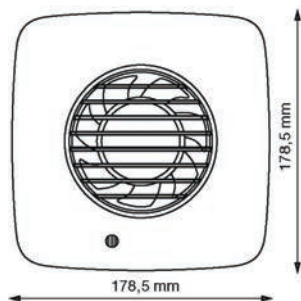

**LV100 (carré)**

**LV100 (rond)**

**Kit mural**

Le Simply Silent™ LV100 (basse tension) est spécialement conçu pour une installation sûre dans des locaux humides. Ces appareils sont identiques au Simply Silent™ DX100, mais livré avec un transformateur SELV de 12V qui se trouve en dehors de la zone de douche ou de bain.

Avec un tel choix d'options, la gamme Simply Silent™ LV100 est idéale pour tout un éventail d'applications.

- Choix entre un modèle ronde ou carré.
- Pour montage mural ou au plafond.
- Diamètre du tube : 100 mm.

### Spécifications techniques

Type	N° BC	Design	Débit en m³/h	Puissance en W	Niveau sonore en dBA (3m)	Degré de protection	Fonctions supplémentaires
<b>Low Volt avec kit de tube mural et grille extérieure, transformateur 12 V inclus</b>							
LV100S	A0009846	carré	54/76	7,4/8,4	22/34	IPX4	
LV100TS	A0009847	carré	54/76	7,4/8,4	22/34	IPX4	Minuteur
LV100PS	A0009848	carré	54/76	7,4/8,4	22/34	IPX4	Cordon de tirage
LV100HTS	A0009849	carré	54/76	7,4/8,4	22/34	IPX4	Hygrostat + minuteur
LV100HPTS	A0009850	carré	54/76	7,4/8,4	22/34	IPX4	Hygrostat + minuteur + cordon de tirage
LV100PIRS	A0009851	carré	54/76	7,4/8,4	22/34	IPX4	Détecteur infrarouge
LV100R	A0009852	rond	54/76	7,4/8,4	22/34	IPX4	
LV100PR	A0009853	rond	54/76	7,4/8,4	22/34	IPX4	Cordon de tirage
LV100HPTR	A0009854	rond	54/76	7,4/8,4	22/34	IPX4	Hygrostat + minuteur + cordon de tirage