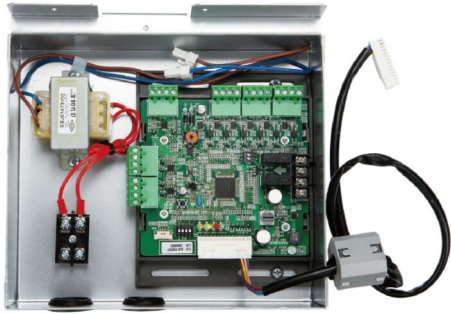

**LG AIRCO**  
**PWFCKN000**  
DRY CONTACT  
A0009040

CARACTÉRISTIQUES TECHNIQUES