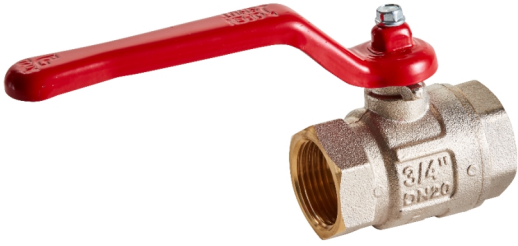

FRICO

AV25 AFSLUITKRAAN 10020

TOEBEHOREN VOOR LUCHTGORDIJNEN

A0005222

ADVIESPRIJS: 61,96 EUR

Incl. BTW | Excl. Recupel/Bebat

TECHNISCHE KENMERKEN

Afsluitklep
DN25