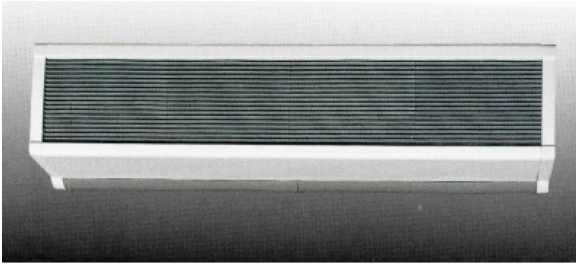

DIMPLEX

CAB10A

EN SAILLIE

A0001497

PRIX CONSEILLÉ: 969,24 EUR

TVA incl. | Recupel/Bebat excl.

CARACTÉRISTIQUES TECHNIQUES

Dimensions	mm	262h x 1057p x 316l
Poids	kg	15,5
Puissance	W	100
Hauteur de la porte	m	2
Couleur		Blanc
Positions de puissance		1
Tension	V	230
Commande		Inclus
Débit d'air	m ³ /h	1200

Montage au mur ou au plafond.

CABC5 unité de commande incl.dans l'emballage.