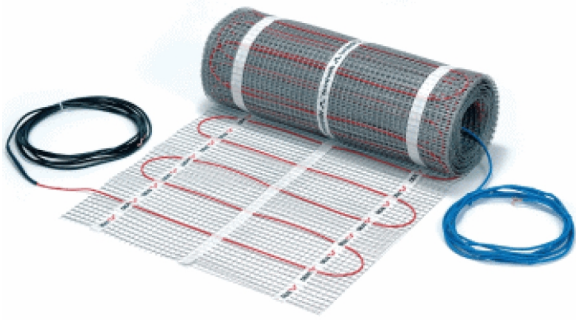

DEVI

DEVIHEAT 150S/1350W 140F0337

OP DE CHAPE

A0001272

TECHNISCHE KENMERKEN

Afmetingen	mm	500b x 18000l
Soort		Met veiligheidsomvlechting
Plaatsing		Op chape in egalisatie
Vermogen	W/m ²	150
Aansluitwaarde	W	1350
Spanning	V	230
Oppervlakte in m²	m ²	9
Koud eind per mat		4 m aan elk uiteinde
Extra info		Minimum 7mm egalisé