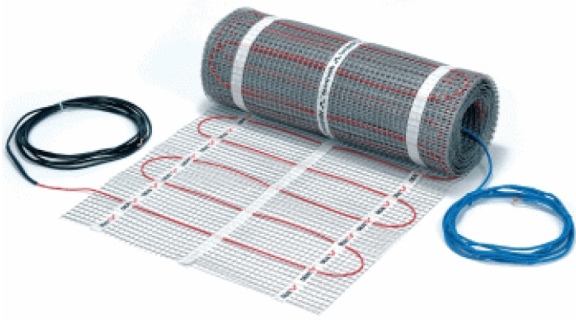

DEVI

DEVIHEAT 150S/1350W 140F0337

OP DE CHAPE

A0001272

ADVIESPRIJS: 499,70 EUR

Incl. BTW | Excl. Recupel/Bebat

TECHNISCHE KENMERKEN

Afmetingen	mm	500b x 18000l
Soort		Met veiligheidsomvlechting
Plaatsing		Op chape in egalisatie
Vermogen	W/m ²	150
Aansluitwaarde	W	1350
Spanning	V	230
Oppervlakte in m²	m ²	9
Koud eind per mat		4 m aan elk uiteinde
Extra info		Minimum 7mm egalisé