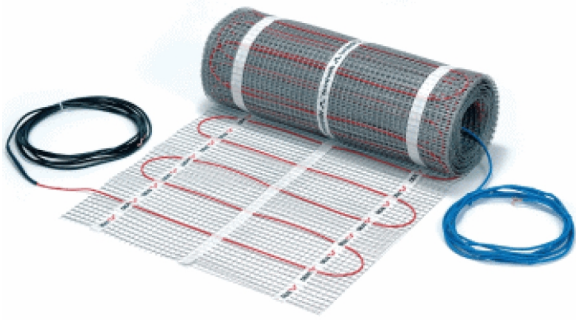

DEVI

DEVIHEAT 150S/1200W 140F0340

OP DE CHAPE

A0001271

TECHNISCHE KENMERKEN

Afmetingen	mm	500b x 16000l
Soort		Met veiligheidsomvlechting
Plaatsing		Op chape in egalisatie
Vermogen	W/m ²	150
Aansluitwaarde	W	1200
Spanning	V	230
Oppervlakte in m²	m ²	8
Koud eind per mat		4 m aan elk uiteinde
Extra info		Minimum 7mm egalisé