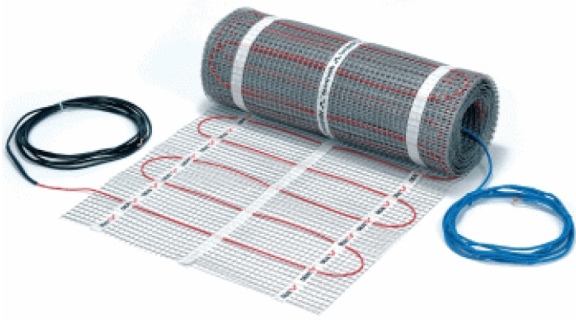

DEVI

DEVIHEAT 150S/900W 1 40F0338

SUR LA CHAPE

A0001269

PRIX CONSEILLÉ: 348,36 EUR

TVA incl. | Recupel/Bebat excl.

CARACTÉRISTIQUES TECHNIQUES

Dimensions	mm	500l x 12000l
Genre		Avec supports de sécurité
Installation		Sur la chape dans l'enduit de lissage
Puissance	W/m ²	150
Charge connectée	W	900
Tension	V	230
Surface en m ²	m ²	6
Extrémité froide		4 m à chaque extrémité
Extra Info		Minimum 7mm egalisé