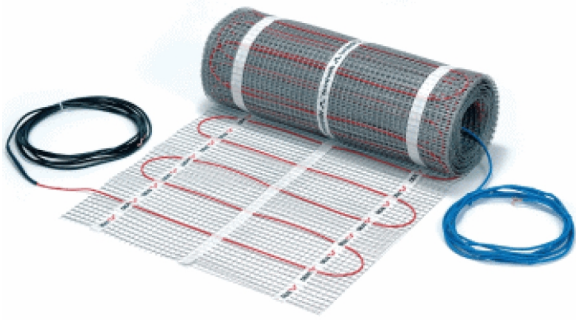

DEVI

DEVIHEAT 150S/750W 140F0336

OP DE CHAPE

A0001268

ADVIESPRIJS: 308,48 EUR

Incl. BTW | Excl. Recupel/Bebat

TECHNISCHE KENMERKEN

Afmetingen	mm	500b x 1000l
Soort		Met veiligheidsomvlechting
Plaatsing		Op chape in egalisatie
Vermogen	W/m ²	150
Aansluitwaarde	W	750
Spanning	V	230
Oppervlakte in m²	m ²	5
Koud eind per mat		4 m aan elk uiteinde
Extra info		Minimum 7mm egalisé