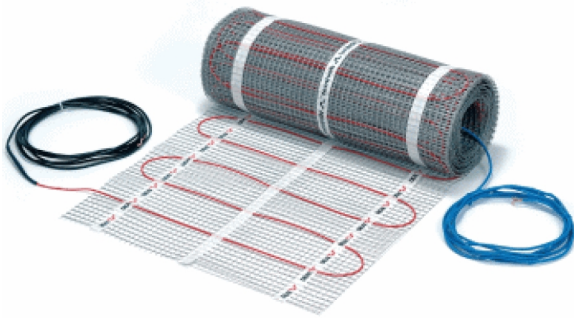

**DEVI**

**DEVIHEAT 150S/75W 140F0328**

OP DE CHAPE

A0001260

**ADVIESPRIJS: 126,44 EUR**

Incl. BTW | Excl. Recupel/Bebat

#### TECHNISCHE KENMERKEN

<b>Afmetingen</b>	mm	500b x 1000l
<b>Soort</b>		Met veiligheidsomvlechting
<b>Plaatsing</b>		Op chape in egalisatie
<b>Vermogen</b>	W/m <sup>2</sup>	150
<b>Aansluitwaarde</b>	W	75
<b>Spanning</b>	V	230
<b>Oppervlakte in m<sup>2</sup></b>	m <sup>2</sup>	0,5
<b>Koud eind per mat</b>		4 m aan elk uiteinde
<b>Extra info</b>		Minimum 7mm egalisé