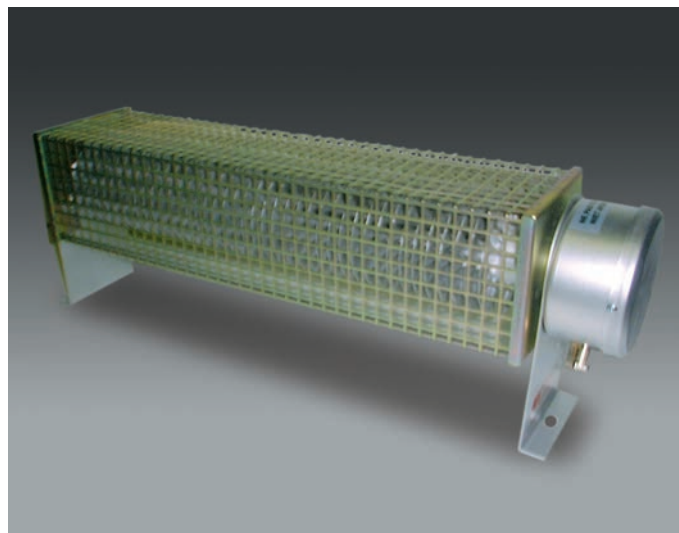

RIB

Het centrale gedeelte van een ribbenbuisradiator bestaat uit een stapelweerstand, die zich in een stalen buis bevindt. Over de buis bevinden zich dwarsgeplaatste lamellen, die een snellere warmte-afgifte mogelijk maken. Deze toestellen worden vooral geïnstalleerd in grote ruimtes zoals kleedkamers, een garage,...

Vermogens

De ribbenbuisradiatoren bestaan in vermogens van 750 W tot 6000 W. Op de standaard uitvoeringen tot 3000 W kan in monofasige versie een thermostaat op het toestel geplaatst worden. Andere toestellen kunnen aangesloten worden op een ruimtethermostaat.

Bescheragrooster

Beschermingsgraad

Standaardversie : IP40.
Waterdichte blauw verzinkte versie : IP64.
Verschillende uitvoeringen mogelijk op bestelling.

- Achtervoegsel G : blauw verzinkt.
- Achtervoegsel D : dubbel element.
- Achtervoegsel DG : dubbel en blauw verzinkt.
- Achtervoegsel WG : waterdicht en blauw verzinkt.
- Achtervoegsel DWG : dubbel, waterdicht en blauw verzinkt.

Aansluitspanning

Standaardaansluiting : mono 230 V.
Op bestelling : mono 400 V, 230 V tri en 400 V tri.
Andere spanningen : raadpleeg ons.

Technische kenmerken

Type	BC-nr.	Spanning in V	Vermogen in W	Beschermingsgraad	H in mm	B in mm	D in mm	Gewicht in kg
RIB 7/21	A0000134	230	750	IP40	190	555	95	6
RIB 10/21	A0000002	230	1000	IP40	190	555	95	11
RIB 15/21	A0000004	230	1500	IP40	190	805	95	6
RIB 20/21	A0000006	230	2000	IP40	190	1055	95	11
RIB 30/21	A0000008	230	3000	IP40	190	1555	95	6
RIB 20/21D	A0000010	230	2000	IP40	310	555	95	11
RIB 30/21D	A0000054	230	3000	IP40	310	805	95	6
RIB 40/21D	A0000056	230	4000	IP40	310	1055	95	11
RIB 60/21D	A0000058	230	6000	IP40	310	1555	95	6
RIB 10/21WG	A0000080	230	1000	IP64	190	555	95	11
RIB 15/21WG	A0000082	230	1500	IP64	190	805	95	6
RIB 20/21WG	A0000084	230	2000	IP64	190	1055	95	11
RIB 30/21WG	A0000086	230	3000	IP64	190	1555	95	6