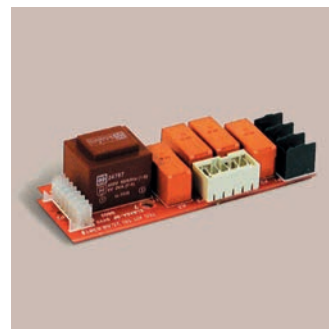

Veiligheidsgroep 3/4" + 1/2"

Draagstoel

Transfertbeugels

Kit voor omschakeling spanning

Veiligheidsgroep

Alle warmwatertoestellen moeten beveiligd worden tegen drukschommelingen of tijdelijke onderbreking van de watertoevoer. De veiligheidsgroep verenigt alle functies om de boiler goed en veilig te laten werken. Met de stopkraan kan de watertoevoer naar het toestel worden afgesloten. De keerklep verhindert het terugvloeien van het water uit de boiler naar de toevoerleiding. De aftapnippel is bedoeld voor het leeglaten van de ketel. De veiligheidsklep lost het teveel aan water bij de opwarming en dat mag niet verhinderd worden. Ze moet uitmonden in een trechtertje, dat op de afvoerleiding staat.

Draagstoel

Indien de muur onvoldoende dragend is, kan u de boiler bevestigen op een draagstoel. Hierdoor wordt het gewicht door de vloer gedragen.

Tranfertbeugels

Ideaal om een nieuwe boiler te bevestigen met behoud van de oude boorgaten. Snelle en nette installatie.

Kit voor omschakeling spanning (optioneel)

Laat toe om bepaalde boilers om te schakelen naar 230 V 3-fasig of 400 V 3-fasig.

Opties

Type	BC-nr.
VEILIGHEIDSGROEP 3/4"	A0000150
VEILIGHEIDSGROEP 3/4" + 1/2"	A0000151
DRAAGSTOEL	A0028612
BEVEST. BEUGEL PLAFOND	A0000520
TRANSFERTBEUGELS	A0000521
KIT 400 V TRI	A0001383
KIT 230 V TRI - 1800 W	A0001384
KIT 230 V TRI - 2200 W	A0001385
KIT 230 V TRI - 3000 W	A0001386
KIT AGRO (DURALIS)	A0008664