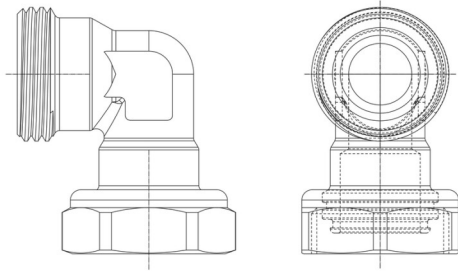

INNOVA
AI0203II
ACCESSOIRES
A0079126

PRIX CONSEILLÉ: 33,87 EUR
TVA incl. | Recupel/Bebat excl.

CARACTÉRISTIQUES TECHNIQUES