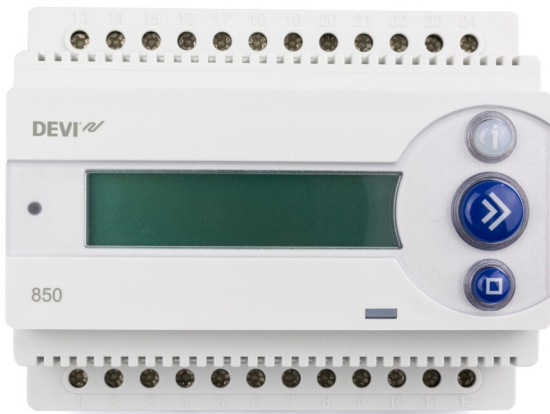

DEVI

DEVIREG 850 140F1085

TOEBEHOREN VLOERVERWARMING

A0073020

TECHNISCHE KENMERKEN

Netto gewicht	kg 0,82
Toebehoren	Thermostaat zonder sensor 15 A
Voor	Devireg 850
Extra info	Weergavetype: verlicht display met 2x16 tekens, Toepassing: smelten van asfaltijs en sneeuw; [
	Omgevingstemperatuur [°C] [max] 40 °C
	Omgevingstemperatuur [°C] [min] -10 °C
	Kleur Wit RAL 9010
	Voedingsspanning [V] AC 230 V
	Voedingsspanning [V] AC [max] 240 V
	Voedingsspanning [V] AC [min] 220 V
	Voedingsspanning [V] DC 24 V
	Element IP-klasse 20
	Hoogte [mm] 86 mm
	Diepte [mm] 53 mm
	Batterij backup Nee
	Stroomverbruik in stand-by [W] [Max] 3 W
	Omgevingstemperatuur [°C] [max] 40 °C
	Omgevingstemperatuur [°C] [min] -10 °C