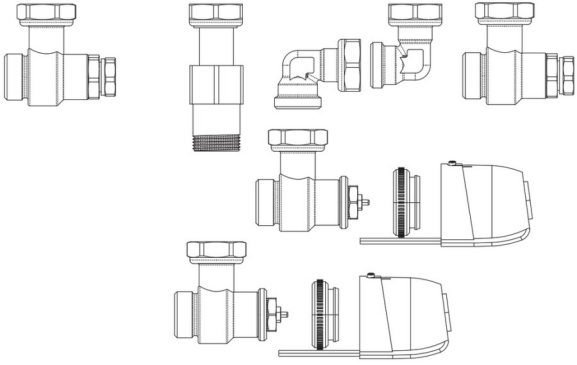

INNOVA

V40219II

ACCESSOIRES

A0072367

CARACTÉRISTIQUES TECHNIQUES