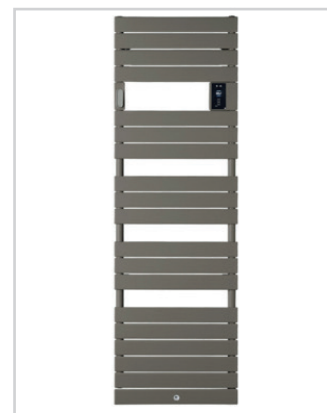

RIVIERA 2 gris roche

Couleur

Blanc satin (RAL 9016) ou gris roche (uniquement disponible en 1000 W).

Degré de protection

IP24, classe II.

Commande

Thermostat électronique programmable avec écran LCD tactile. Contrôle à distance via smartphone possible, à l'achat d'un Cozytouch Bridge V2 (1 par habitation)