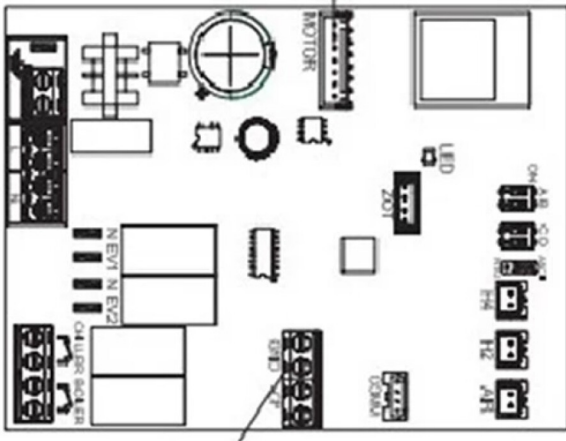

INNOVA

B10642II

TOEBEHOREN WATERGEVOEDE
VENTILOCONVECTOREN

A0034157

All - Electronic board on unit for control from 0-10 V analogue
output systems

TECHNISCHE KENMERKEN

Electronische besturing voor analoge aansluitingen voor 2 leidingen