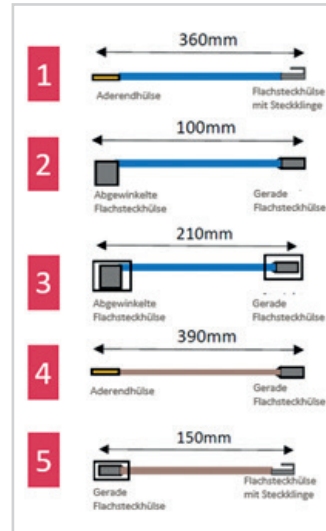

**ZHE**
**ZHE dagelement**

Dit laat toe de ruimte direct te verwarmen in periodes waarin het accumulatiegedeelte afgesloten is (bv. in de zomer- of dagperiode).

ZHE 050 E	500 W
ZHE 070 E	700 W
ZHE 110 E	1100 W
ZHE 150 E	1500 W

**VFE ext. Boost Control**
**VFE ext. Boost Control**

Ombouwkij bij gebruik van een dagelement EN externe kamerthermostaat.

Set van 5 kabels.

**Toebehoren**

Type	BC-nr.	Geschikt voor
<b>Dagelementen</b>		
ZHE 050E	A0030125	VFE 20 K
ZHE 070E	A0030126	VFE 30 K tot VFE 70 K
ZHE 110E	A0030127	VFE 40 K tot VFE 70 K
ZHE 150E	A0030128	VFE 50 K tot VFE 70 K
<b>Ombouwkij</b>		
VFE ext. Boost Control	A0034619	