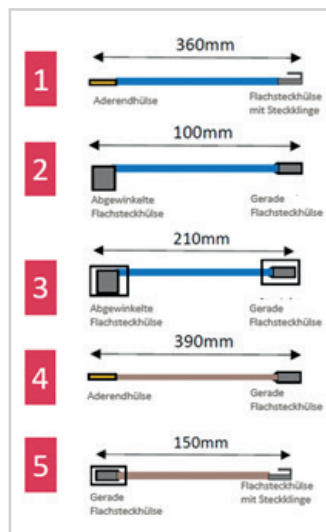

### Élément de jour ZHE

Cet élément permet de chauffer directement la pièce pendant les périodes où la partie accumulation est coupée (p. ex. en été ou pendant la période diurne).

ZHE 050 E	500 W
ZHE 070 E	700 W
ZHE 110 E	1100 W
ZHE 150 E	1500 W

### VFE ext. Boost Control

Kit de conversion en cas d'utilisation d'une résistance d'appoint ET un thermostat d'ambiance.

Jeu de 5 câbles.