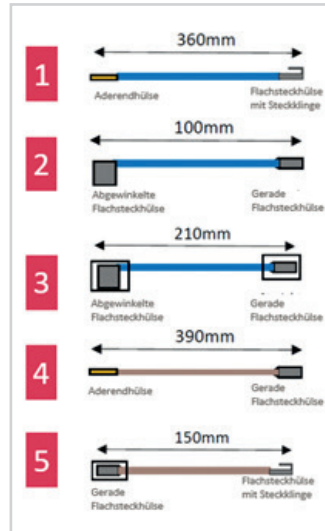

**ZHE**

**ZHE dagelement**

Dit laat toe de ruimte direct te verwarmen in periodes waarin het accumulatiegedeelte afgesloten is (bv. in de zomer- of dagperiode).

- ZHE 050 E 500 W
- ZHE 070 E 700 W
- ZHE 110 E 1100 W
- ZHE 150 E 1500 W

**VFE ext. Boost Control**

**VFE ext. Boost Control**

Ombouwkij bij gebruik van een dagelement EN externe kamerthermostaat.

Set van 5 kabels.

**Toebehoren**

Type	BC-nr.	Geschikt voor
<b>Dagelementen</b>		
ZHE 050E	A0030125	VFE 20 K
ZHE 070E	A0030126	VFE 30 K tot VFE 70 K
ZHE 110E	A0030127	VFE 40 K tot VFE 70 K
ZHE 150E	A0030128	VFE 50 K tot VFE 70 K
<b>Ombouwkij</b>		
VFE ext. Boost Control	A0034619	