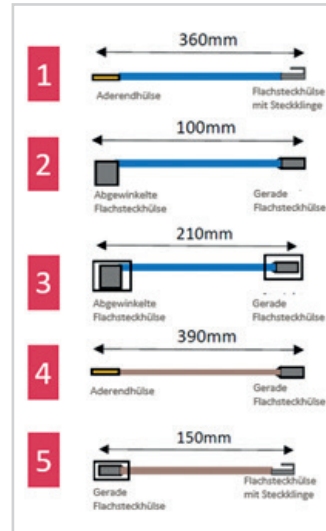

ZHE

ZHE dagelement

Dit laat toe de ruimte direct te verwarmen in periodes waarin het accumulatiegedeelte afgesloten is (bv. in de zomer- of dagperiode).

- ZHE 050 E 500 W
- ZHE 070 E 700 W
- ZHE 110 E 1100 W
- ZHE 150 E 1500 W

VFE ext. Boost Control

VFE ext. Boost Control

Ombouwkij bij gebruik van een dagelement EN externe kamerthermostaat.

Set van 5 kabels.

Toebehoren

Type	BC-nr.	Geschikt voor
Dagelementen		
ZHE 050E	A0030125	VFE 20 K
ZHE 070E	A0030126	VFE 30 K tot VFE 70 K
ZHE 110E	A0030127	VFE 40 K tot VFE 70 K
ZHE 150E	A0030128	VFE 50 K tot VFE 70 K
Ombouwkij		
VFE ext. Boost Control	A0034619	