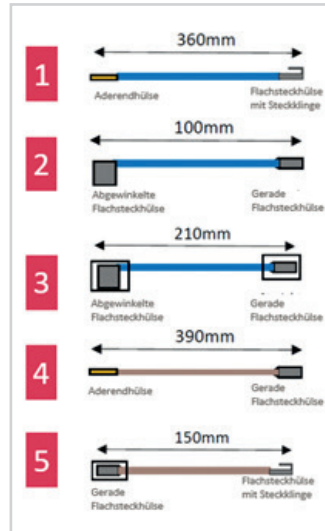

ZHE

Élément de jour ZHE

Cet élément permet de chauffer directement la pièce pendant les périodes où la partie accumulation est coupée (p. ex. en été ou pendant la période diurne).

- ZHE 050 E 500 W
- ZHE 070 E 700 W
- ZHE 110 E 1100 W
- ZHE 150 E 1500 W

VFE ext. Boost Control

VFE ext. Boost Control

Kit de conversion en cas d'utilisation d'une résistance d'appoint ET un thermostat d'ambiance.

Jeu de 5 câbles.

Accessoires

Type	N° BC	Pour
Éléments de jour		
ZHE 050E	A0030125	VFE 20 K
ZHE 070E	A0030126	VFE 30 K à VFE 70 K
ZHE 110E	A0030127	VFE 40 K à VFE 70 K
ZHE 150E	A0030128	VFE 50 K à VFE 70 K
Kit de conversion		
VFE ext. Boost Control	A0034619	