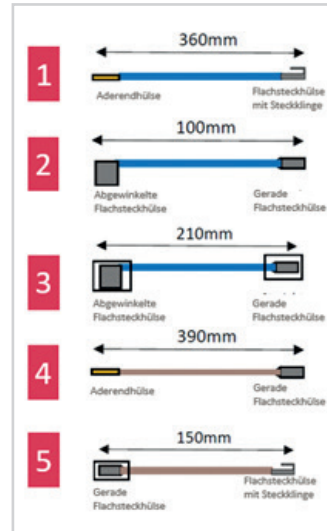

### ZHE dagelement

Dit laat toe de ruimte direct te verwarmen in periodes waarin het accumulatiegedeelte afgesloten is (bv. in de zomer- of dagperiode).

- ZHE 050 E 500 W
- ZHE 070 E 700 W
- ZHE 110 E 1100 W
- ZHE 150 E 1500 W